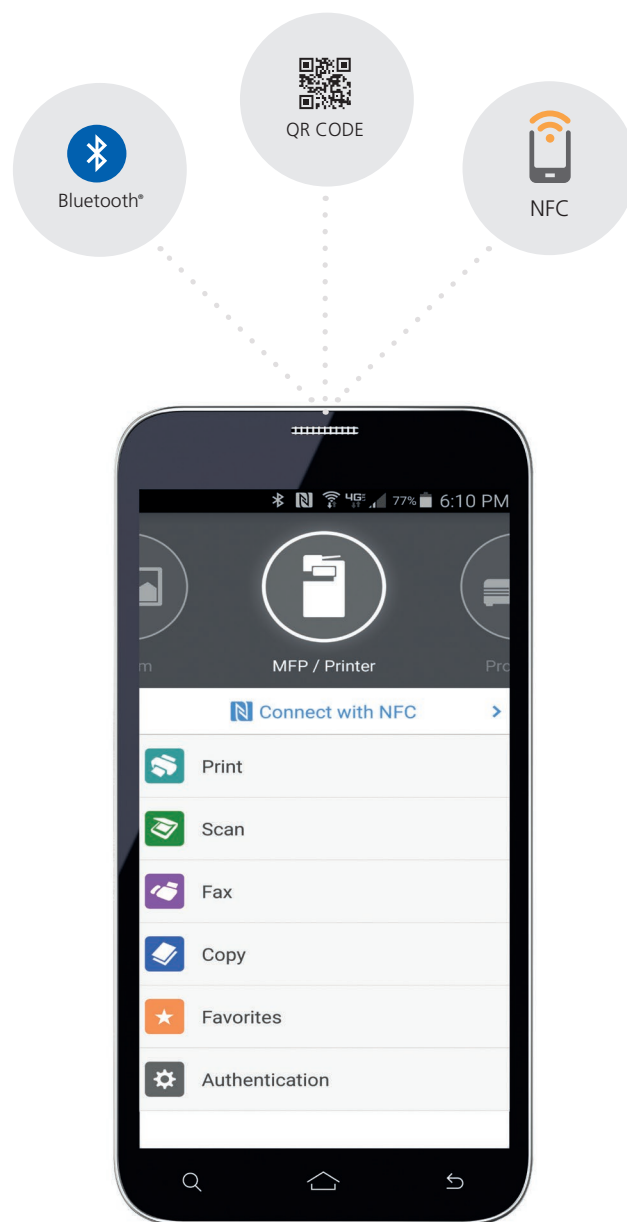

Il 29% dei manager pensa che il crescente accesso a contenuti digitali sia fondamentale per ridurre i volumi di stampa.

Accesso facile e sicuro ai dispositivi di stampa

Con Smart Device Connector è possibile collegare facilmente il proprio dispositivo smart alla periferica Ricoh utilizzando la tecnologia NFC, Bluetooth o un codice QR, senza dover eseguire la registrazione del dispositivo o collegarsi alla rete.

I diritti di accesso sono controllati mediante protocolli di autenticazione sicura che forniscono ai dipendenti gli stessi privilegi e le stesse funzionalità su tutti i dispositivi Ricoh, dovunque si trovino.

Stampa, scansione e condivisione da qualsiasi dispositivo smart

Le applicazioni Ricoh Smart Device Print&Scan e Ricoh myPrint trasformano il proprio dispositivo smart in un vero e proprio ufficio 'mobile'. Non occorre eseguire download e upload che richiedono molto tempo: si può stampare direttamente e salvare le scansioni sul proprio smartphone o tablet.

Supporto per le app

L'utente può utilizzare le proprie app preferite. Da AirPrint e Google Cloud Print, incluse diverse app per iOS e Android, le periferiche Ricoh sono in grado di interfacciarsi con servizi e dispositivi di terzi senza installare software o driver aggiuntivi.

RICOH
imagine. change.

www.ricoh-europe.com

I dati e le cifre riportati in questo dépliant si riferiscono a casi aziendali specifici. Altre situazioni possono determinare risultati differenti. Tutti i marchi e i nomi di prodotti, servizi e aziende sono stati registrati dai rispettivi detentori. Copyright © 2016 Ricoh Europe PLC. Tutti i diritti riservati. Questo dépliant, inclusi i contenuti e/o l'impaginazione, non può essere modificato e/o adattato, copiato in tutto o in parte e/o inserito in altro materiale senza l'autorizzazione scritta di Ricoh Europe PLC.